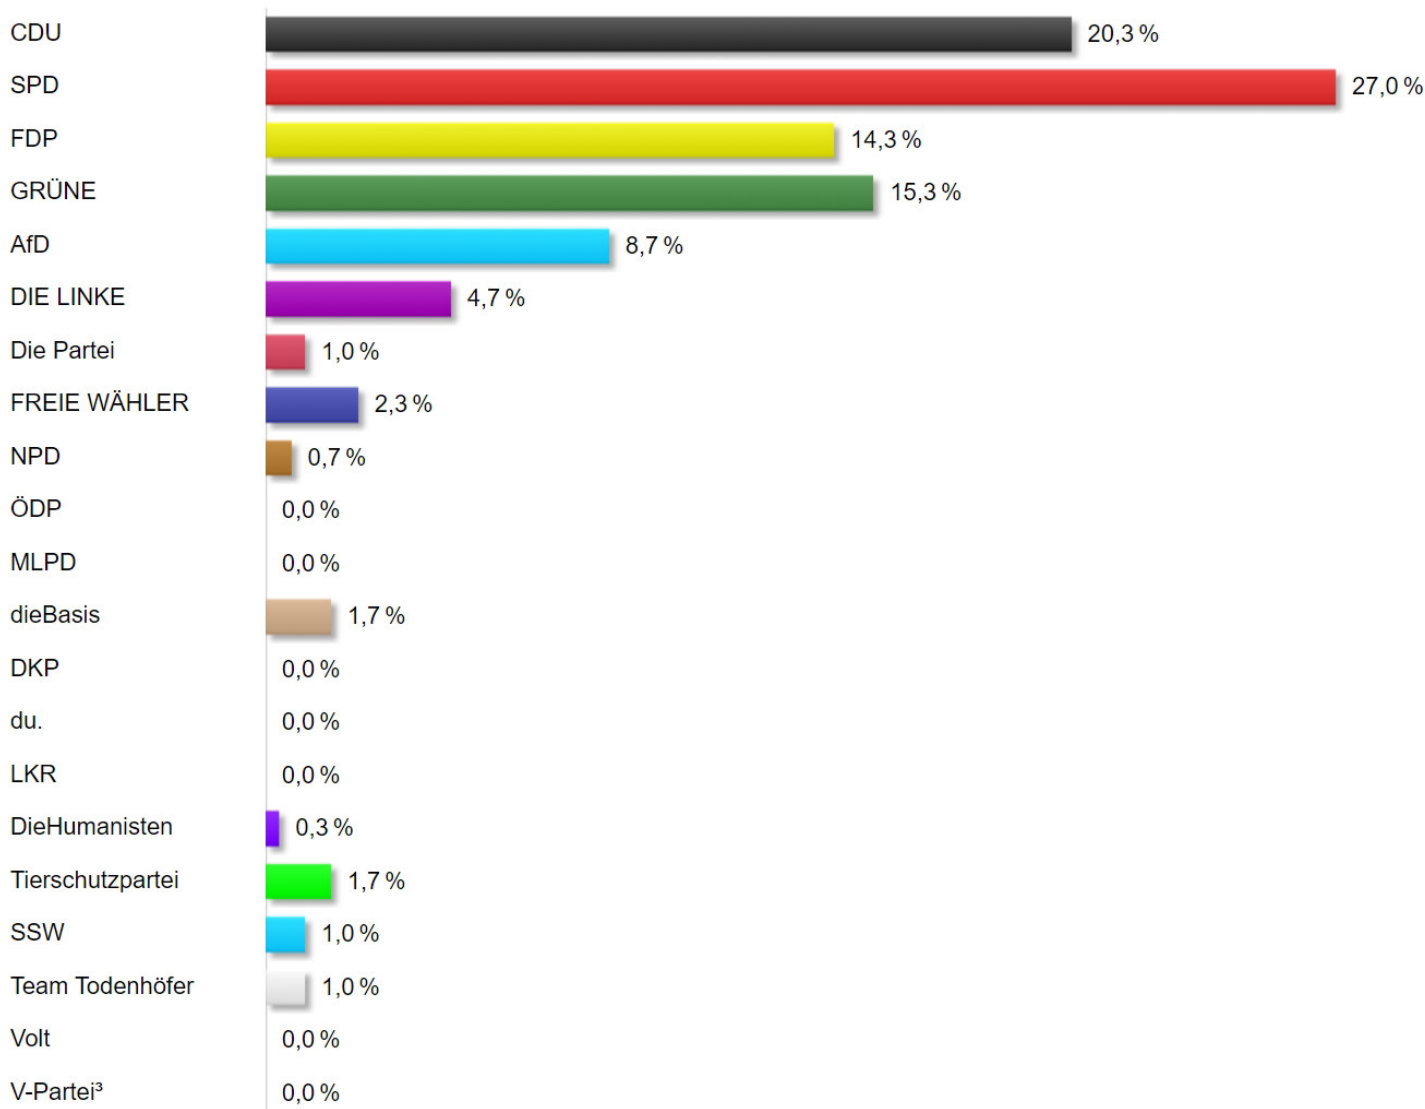

# Bundestagswahl 2021 Zweitstimmen

## Klinkrade (11.1404)

(Wahlkreis 11 Lübeck, Amt Sandesneben-Nusse)

	Anzahl	Anteil
Wahlberechtigte	468	
Wähler/innen	303	
Gültige Stimmen	300	
CDU	61	20,3 %
SPD	81	27,0 %
FDP	43	14,3 %
GRÜNE	46	15,3 %
AfD	26	8,7 %
DIE LINKE	14	4,7 %
Die Partei	3	1,0 %
FREIE WÄHLER	7	2,3 %
NPD	2	0,7 %
ÖDP	0	0,0 %
MLPD	0	0,0 %
dieBasis	5	1,7 %
DKP	0	0,0 %
du.	0	0,0 %
LKR	0	0,0 %
DieHumanisten	1	0,3 %
Tierschutzpartei	5	1,7 %
SSW	3	1,0 %
Team Todenhöfer	3	1,0 %
Volt	0	0,0 %
V-Partei³	0	0,0 %