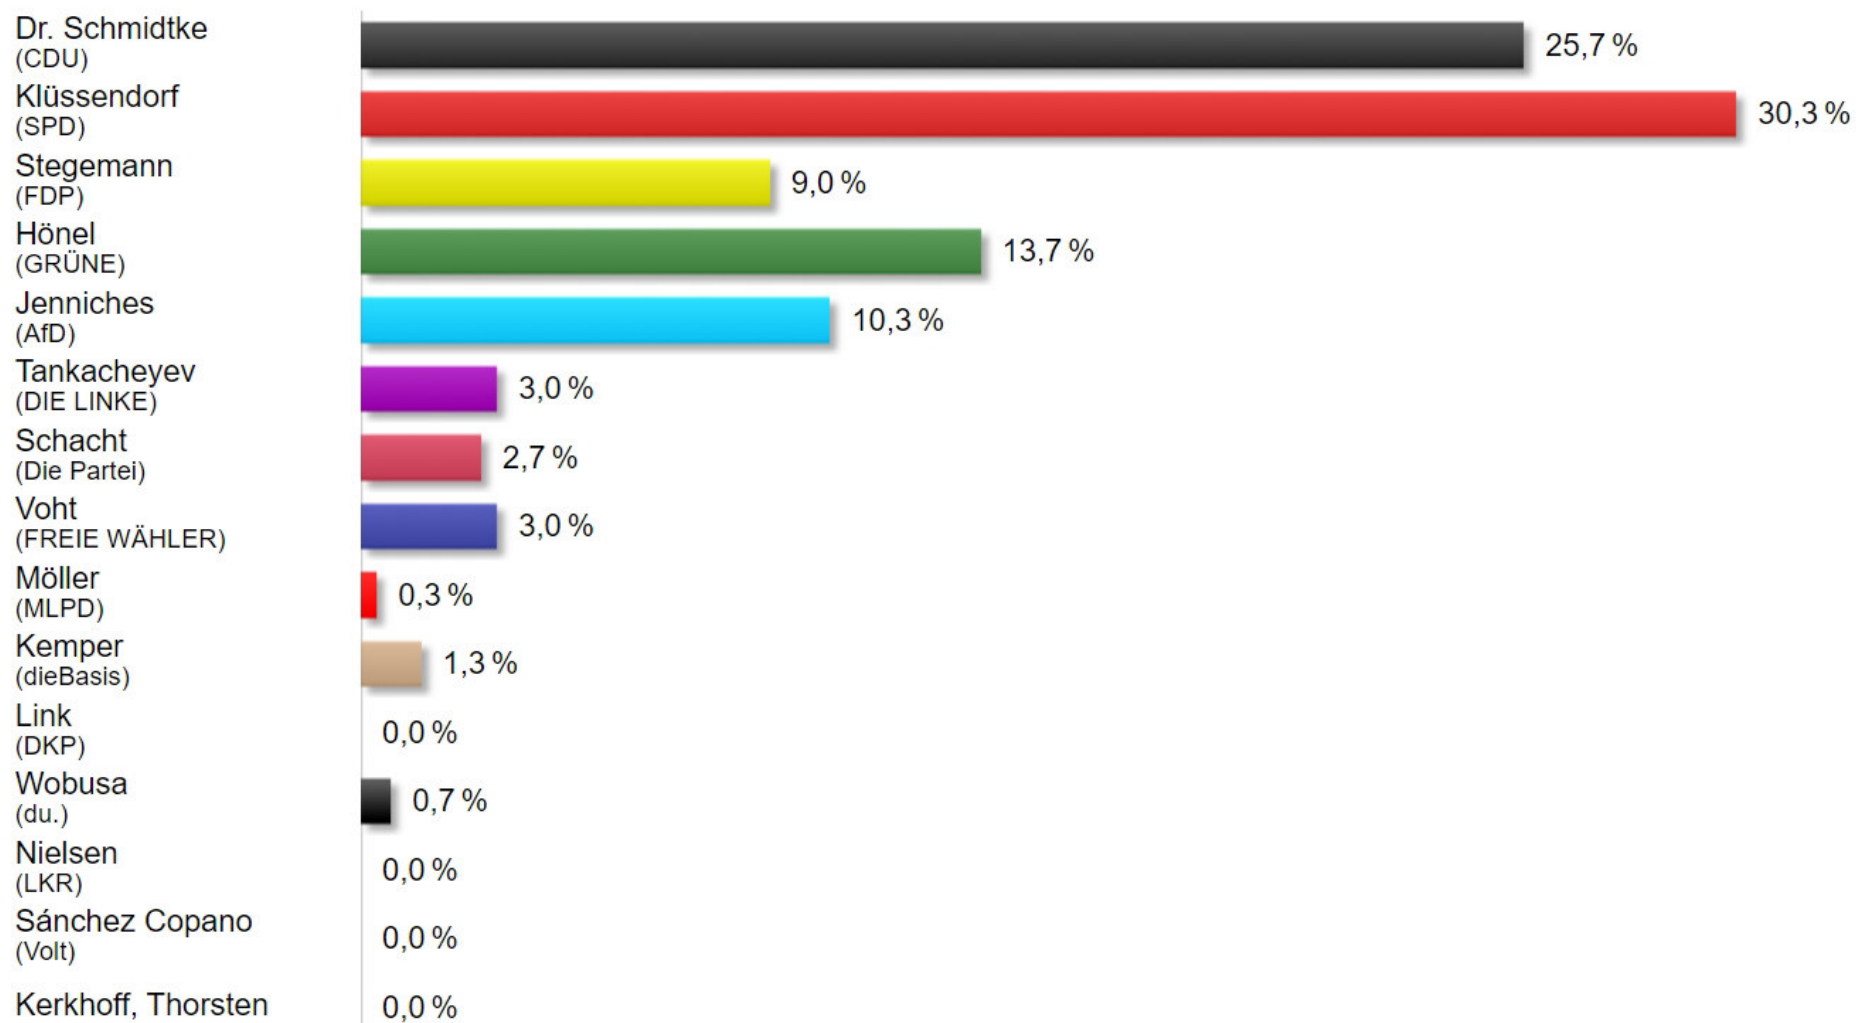

## Bundestagswahl 2021 Erststimmen

## Klinkrade (11.1404)

(Wahlkreis 11 Lübeck, Amt Sandesneben-Nusse)

Anzahl

Anteil

	Anzahl	Anteil
Wahlberechtigte	468	
Wähler/innen	303	
Gültige Stimmen	300	
Dr. Schmidtke (CDU)	77	25,7 %
Klüssendorf (SPD)	91	30,3 %
Stegemann (FDP)	27	9,0 %
Hönel (GRÜNE)	41	13,7 %
Jenniches (AfD)	31	10,3 %
Tankacheyev (DIE LINKE)	9	3,0 %
Schacht (Die Partei)	8	2,7 %
Voht (FREIE WÄHLER)	9	3,0 %
Möller (MLPD)	1	0,3 %
Kemper (dieBasis)	4	1,3 %
Link (DKP)	0	0,0 %
Wobusa (du.)	2	0,7 %
Nielsen (LKR)	0	0,0 %
Sánchez Copano (Volt)	0	0,0 %
Kerkhoff, Thorsten	0	0,0 %